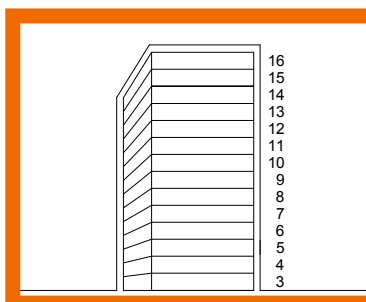

mierka 1 : 100

číslo apartmánu

R 4

typ apartmánu

3 - izbový

objekt

RUBÍN

podlažie

... np

podlahová plocha apartmánu

70,21 m²

plocha loggie/balkóna

4,50 m²

Vyššie zobrazené má iba orientačný charakter a môže sa líšiť od skutočného prevedenia objektu