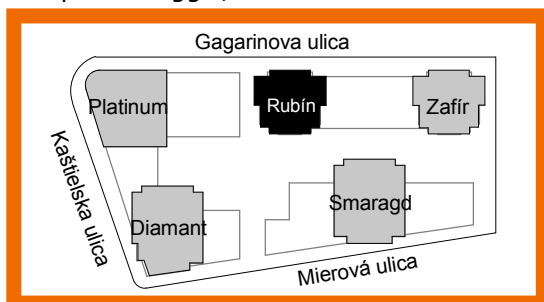

podlažie

... np

podlahová plocha apartmánu

69,31 m<sup>2</sup>

plocha loggie/balkóna

3,99 m<sup>2</sup>

Vyššie zobrazené má iba orientačný charakter a môže sa líšiť od skutočného prevedenia objektu