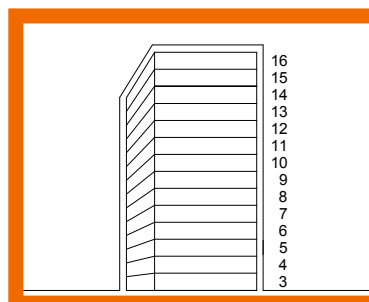

0 1m 2m 3m 4m 5

mierka 1 : 100

číslo apartmánu

**R 3**

typ apartmánu

**3 - izbový**

objekt

**RUBÍN**

podlažie

... np

podlahová plocha apartmánu

69,31 m<sup>2</sup>

plocha loggie/balkóna

3,99 m<sup>2</sup>

Vyššie zobrazené má iba orientačný charakter a môže sa líšiť od skutočného prevedenia objektu