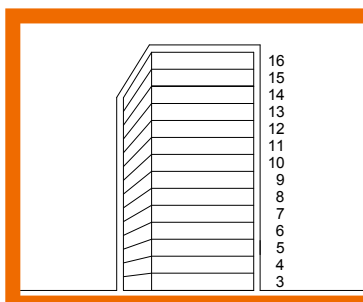

0 1m 2m 3m 4m 5

mierka 1 : 100

číslo apartmánu

R 2

typ apartmánu

2 -izbový

objekt

RUBÍN

podlažie

... np

podlahová plocha apartmánu

44,41 m²

plocha loggie/balkóna

4,04 m²

Vyššie zobrazené má iba orientačný charakter a môže sa líšiť od skutočného prevedenia objektu